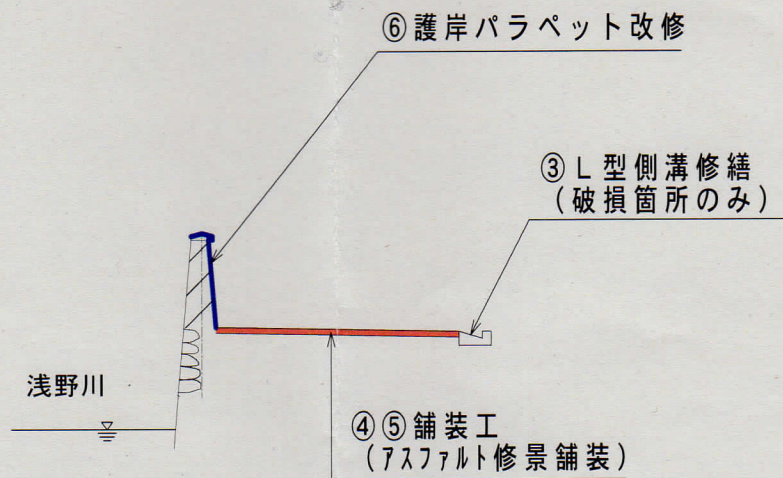

位置図

断面図

お問合せ先

金沢市道路管理課

担当：関屋

TEL：220-2317