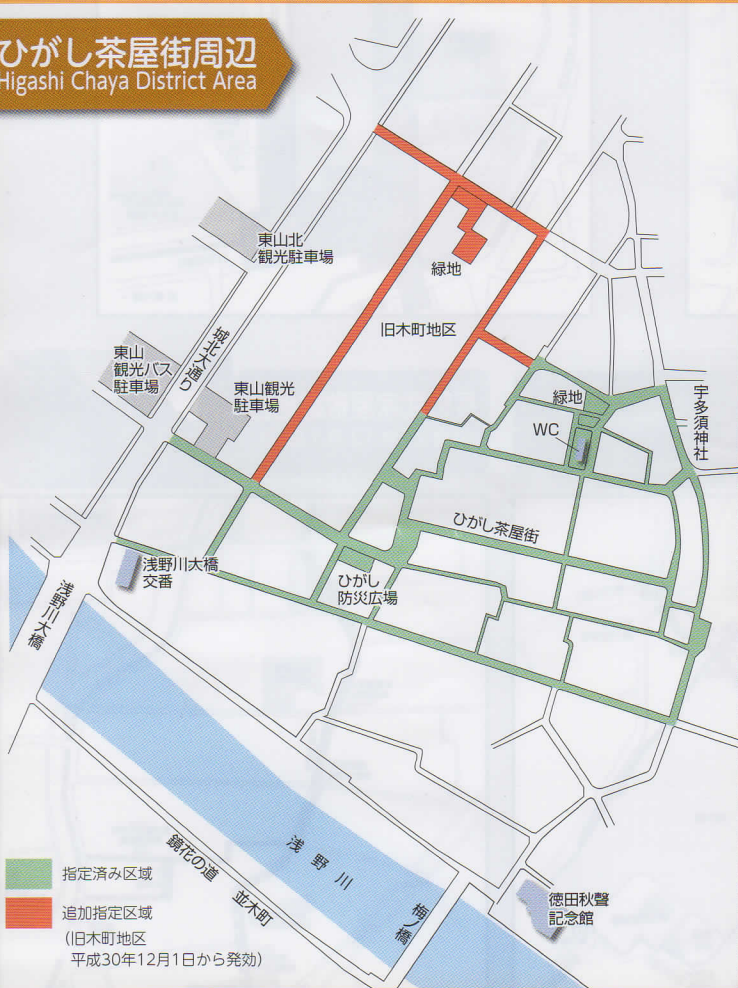

快適で美しいまち金沢

ひがし茶屋街周辺は「ぽい捨て等防止重点区域」です

ぽい捨て、路上喫煙は
ご遠慮ください

ペットのふんなどは
持ち帰りましょう

平成30年12月1日より重点区域を拡大!!

ひがし茶屋街周辺
Higashi Chaya District Area

違反した方^{*}には過料が
科せられる場合があります。

^{*} 詳しくは裏面をご参照ください。

- ◆ 左記の区域では、ぽい捨て、路上喫煙、犬などのふんの放置を禁止します。
- ◆ Littering, smoking in the road, and not picking up after pets are prohibited in the areas on the left.
- ◆ 左图所示区域内，禁止乱扔垃圾、路上吸烟、弃置小狗等的粪便。
- ◆ 左圖所示區域內，禁止亂扔樂色、路上吸煙、棄置小狗等的糞便。
- ◆ 왼쪽에 기재된 구역에서는 쓰레기 무단투척, 노상 흡연, 애완동물의 배설물 방치를 금지합니다.

金沢市におけるぽい捨て等のない
快適で美しいまちづくりの推進に関する条例
(略称：ぽい捨て等防止条例 平成24年7月1日全面施行)

この条例では、「ごみのぽい捨て」、「ペットのふんの放置」、「人混みでの喫煙」「歩きたばこ」「喫煙場所以外での喫煙」によるたばこ火でのやけどなどの被害を防ぎ、誰もが快適に暮らせる美しいまちづくりを目指しています。

旧木町地区

ひがし茶屋街

金沢市